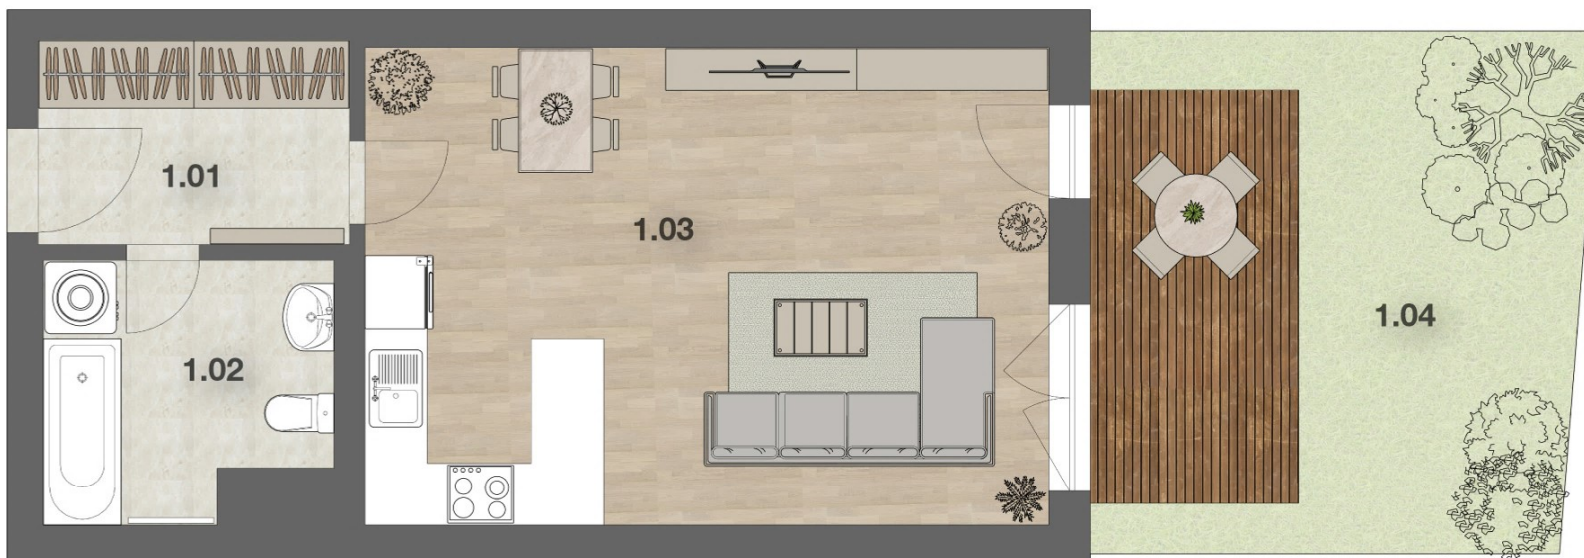

1+KK **43,5 m²** **přízemí**

Základní informace:

Celková podlahová plocha: **43,5 m²**

Energetická náročnost budovy : **B**

Orientace: **J**

Legenda místností:

1.01 - Chodba (6,00 m²)

1.02 - Koupelna + WC (6,25 m²)

1.03 - Obývací pokoj + KK (30,10 m²)

1.04 - Zahrada (25,30 m²)

Půdorys podlaží:

Pohled na dům s vyznačením patra:

Celková podlahová plocha je vypočtena dle platných právních předpisů (nařízení vlády č.366/2013 Sb.). Jedná se o celkovou plochu, která kromě ploch všech místností bytu zahrnuje také plochy pod nosnými i nenosnými zdmi, přízdívkami a jádry. Jedná se tedy o plochu, jejíž hranici tvoří pouze obvodové zdi bytu.